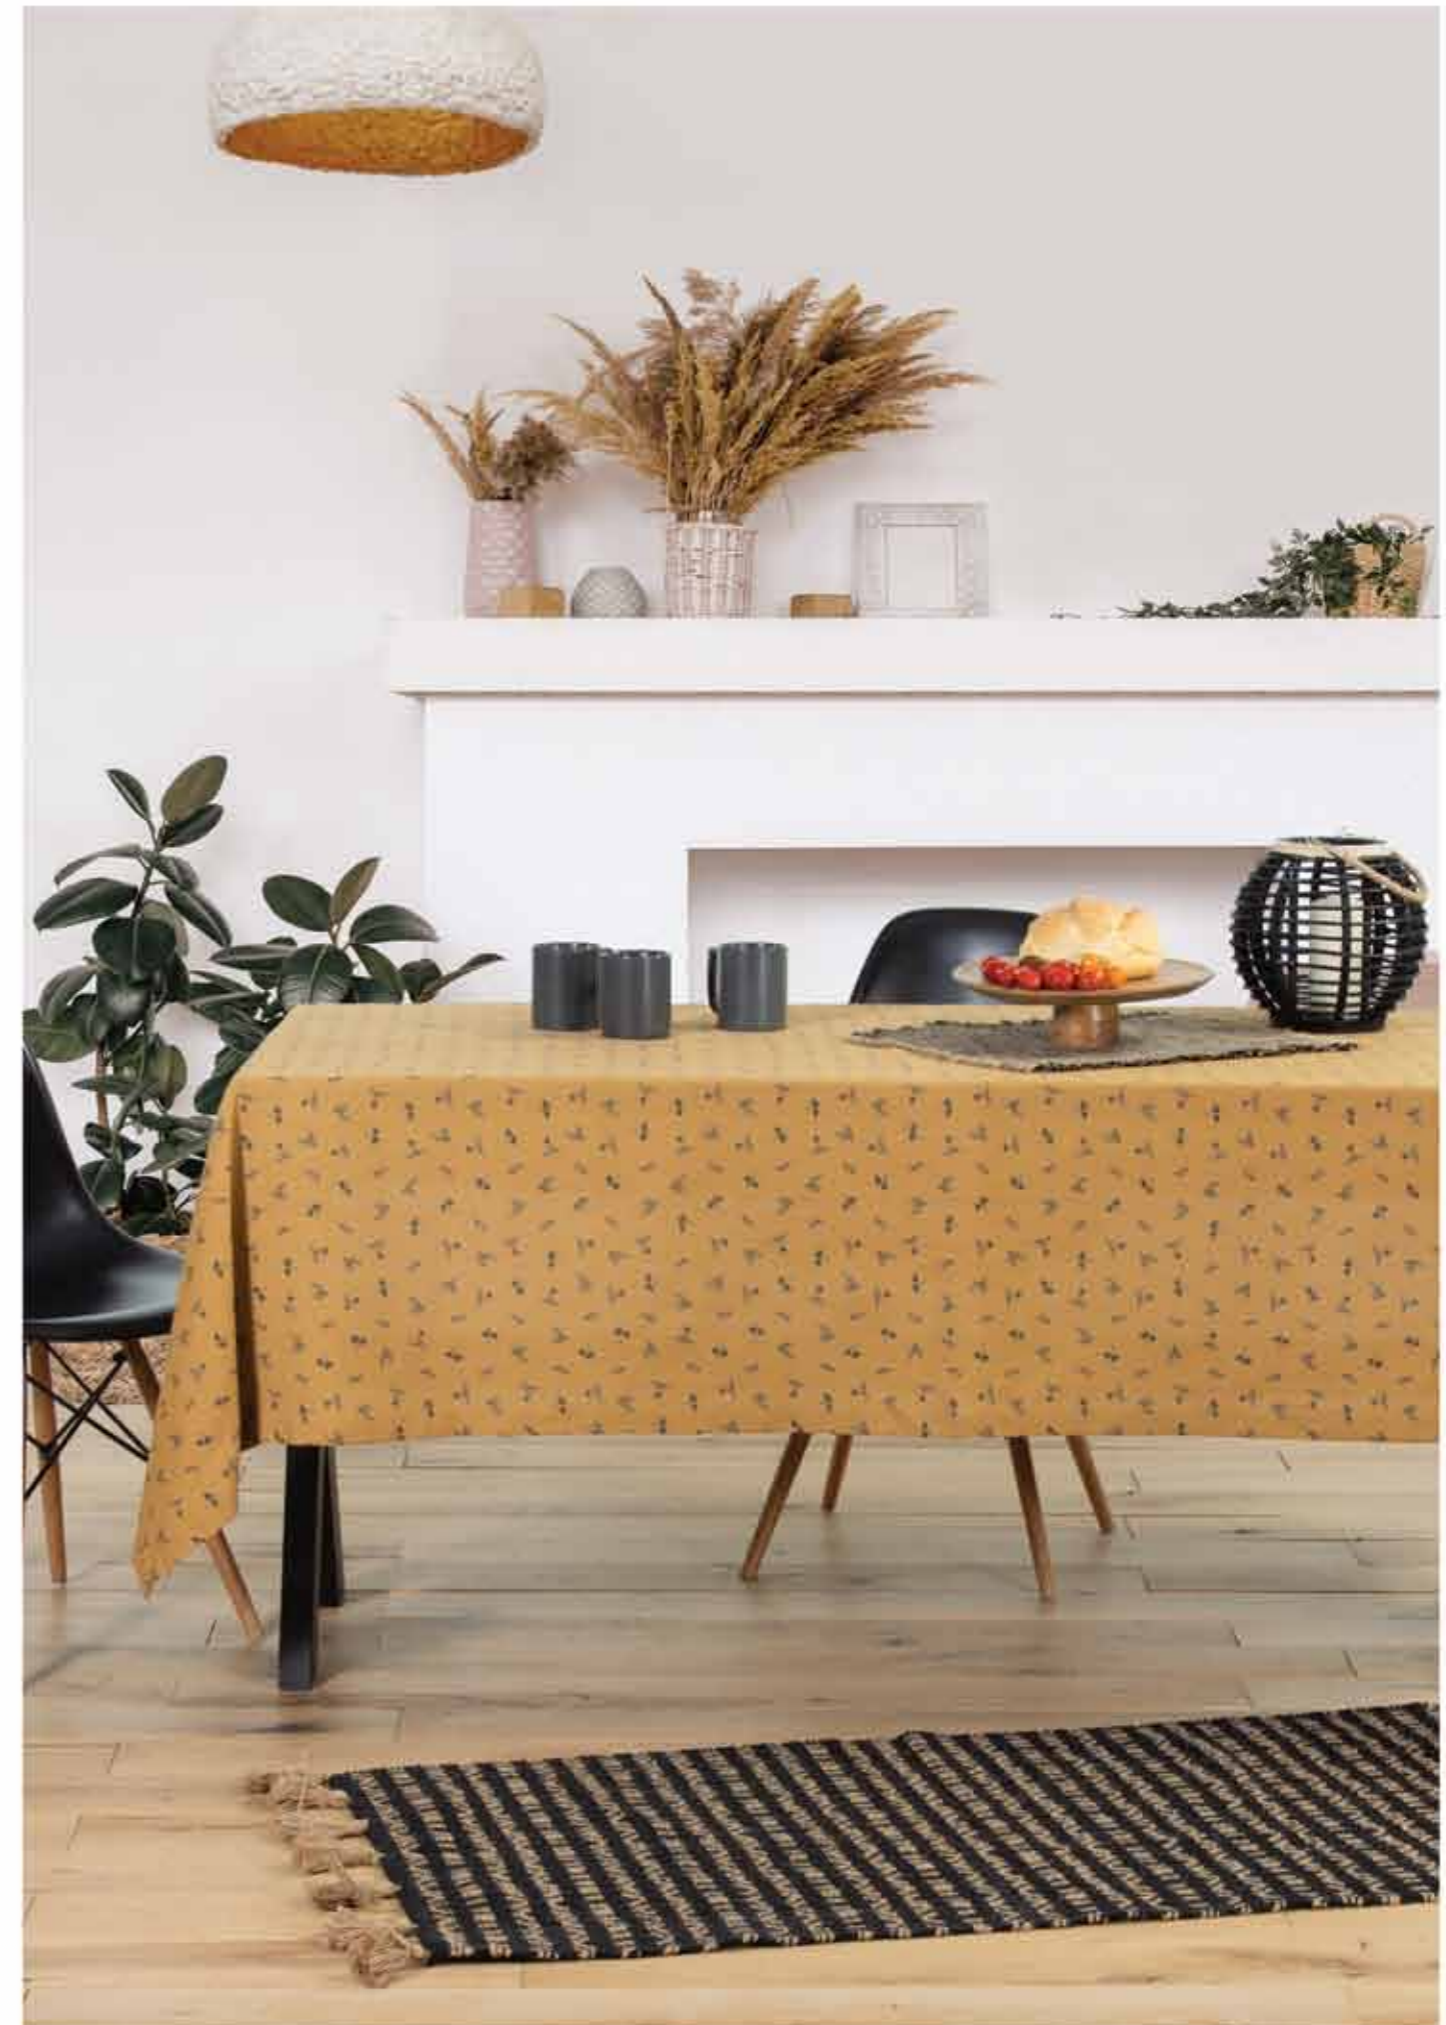

Delilah

Τραπεζομάντηλο και runner

50% βαμβάκι / 50% πολυέστερ,
τύπου half ranana, 185 gr/m²

Τραπεζομάντηλο, 140x140, **13,50€**

140x180, **16,00€**

140x240, **19,50€**

Runner, 45x140, **7,00€**

Espirit