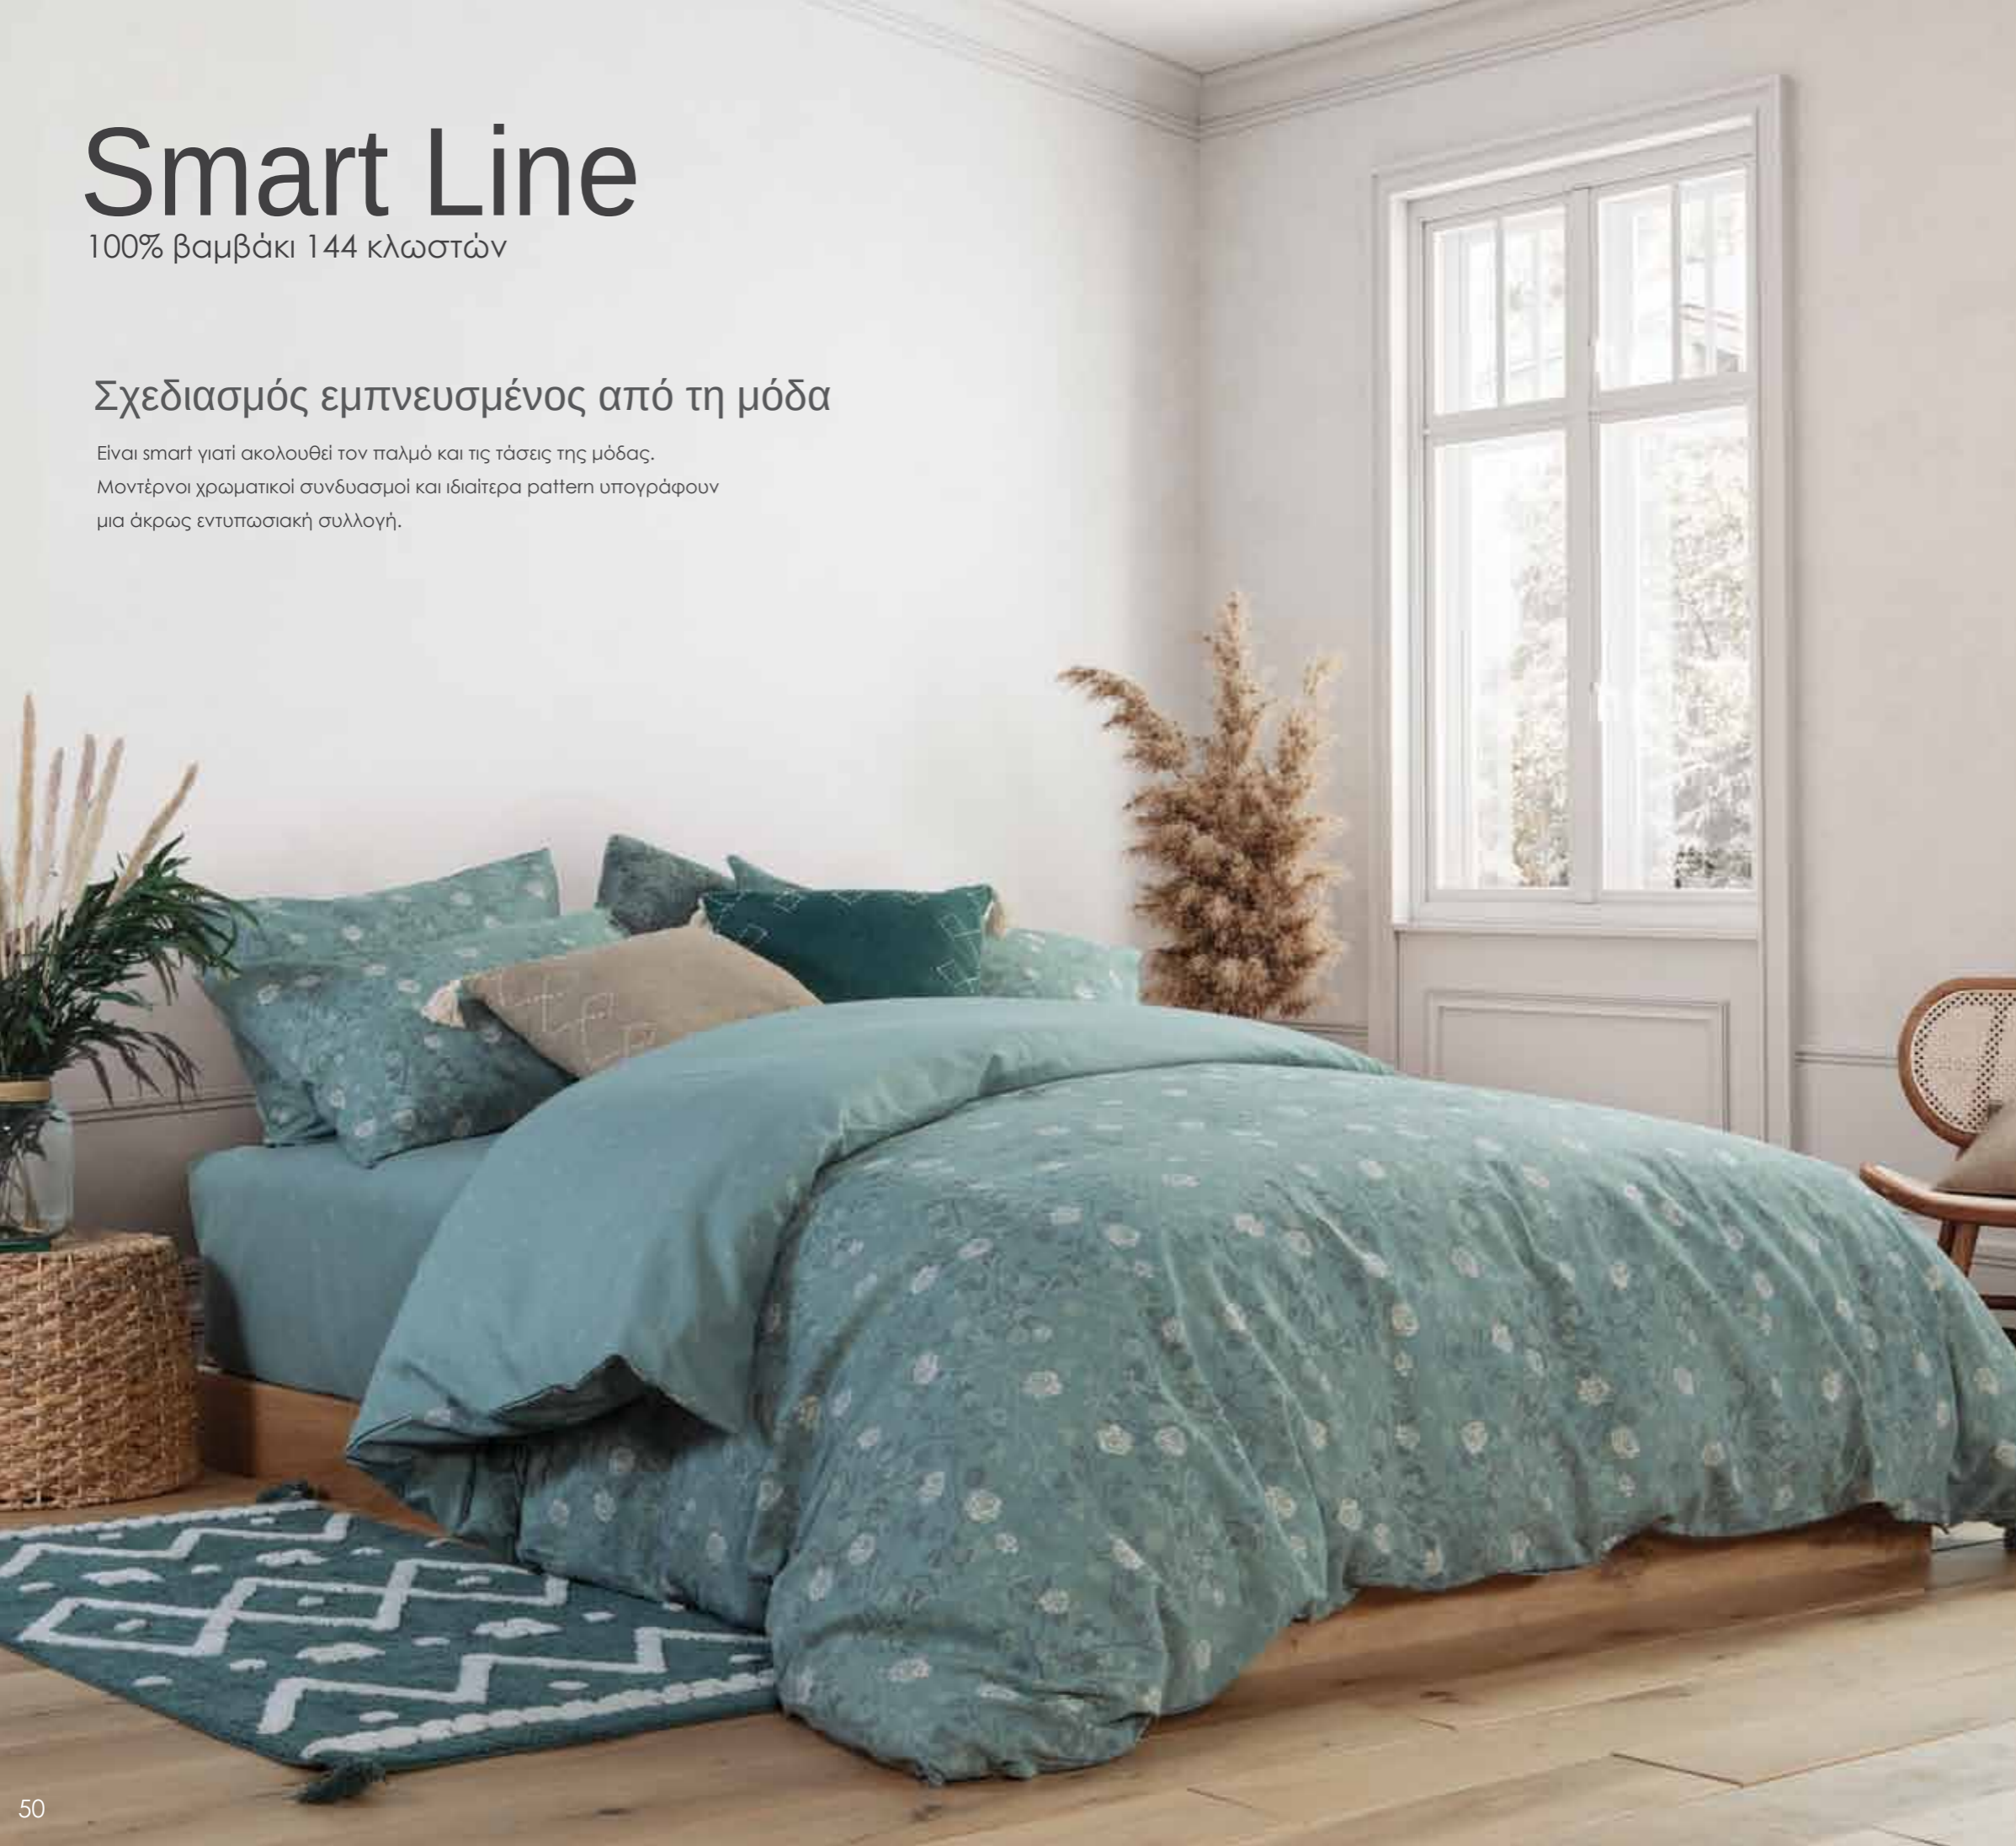

100% βαμβάκι 144 κλωστών

Σχεδιασμός εμπνευσμένος από τη μόδα

Είναι smart γιατί ακολουθεί τον παλμό και τις τάσεις της μόδας.

Μοντέρνοι χρωματικοί συνδυασμοί και ιδιαίτερα pattern υπογράφουν

μια άκρως εντυπωσιακή συλλογή.