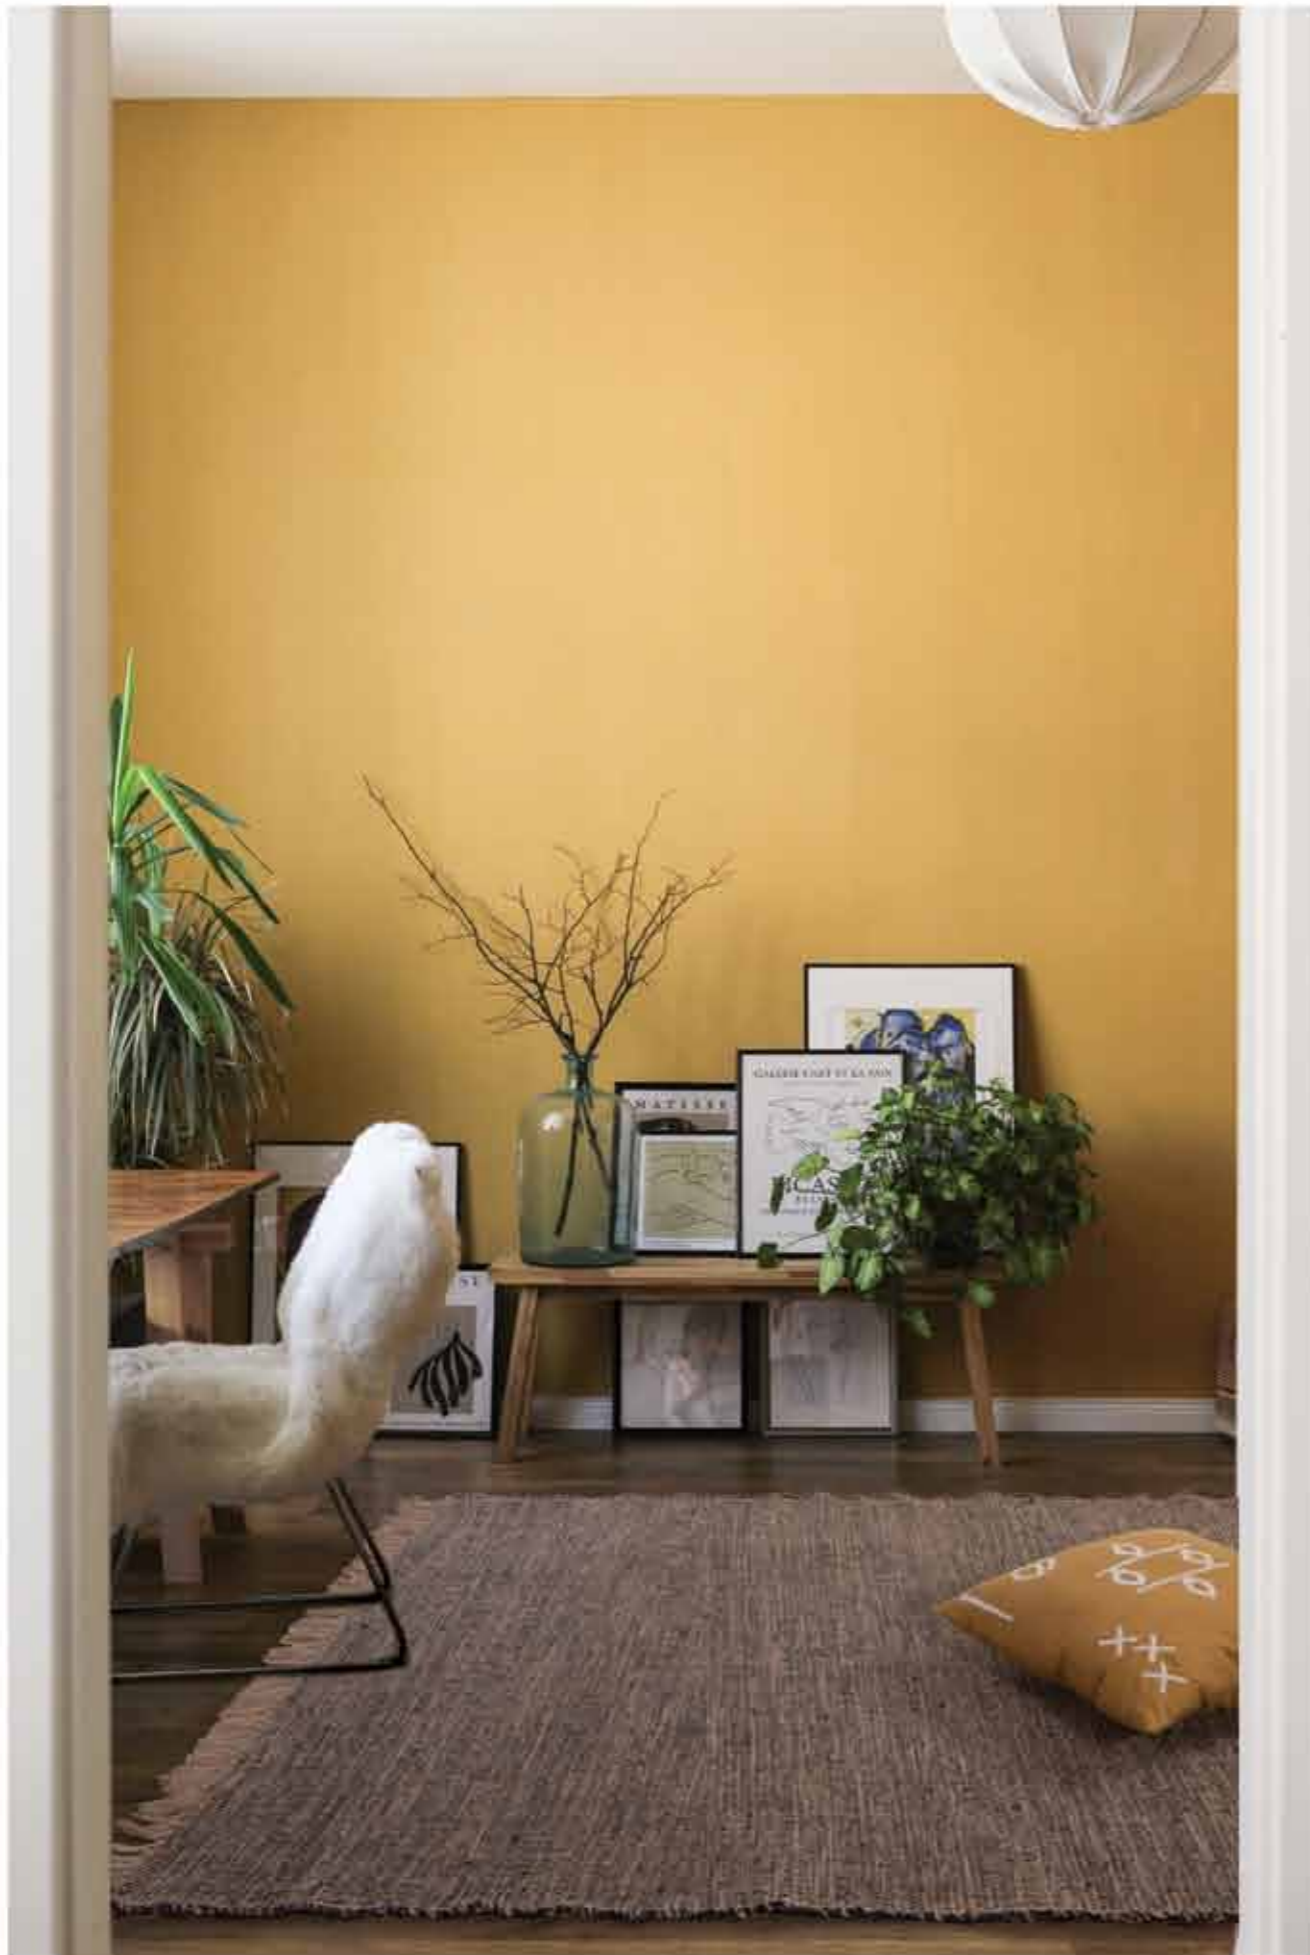

Χαλί, 140x200, **119,00€**