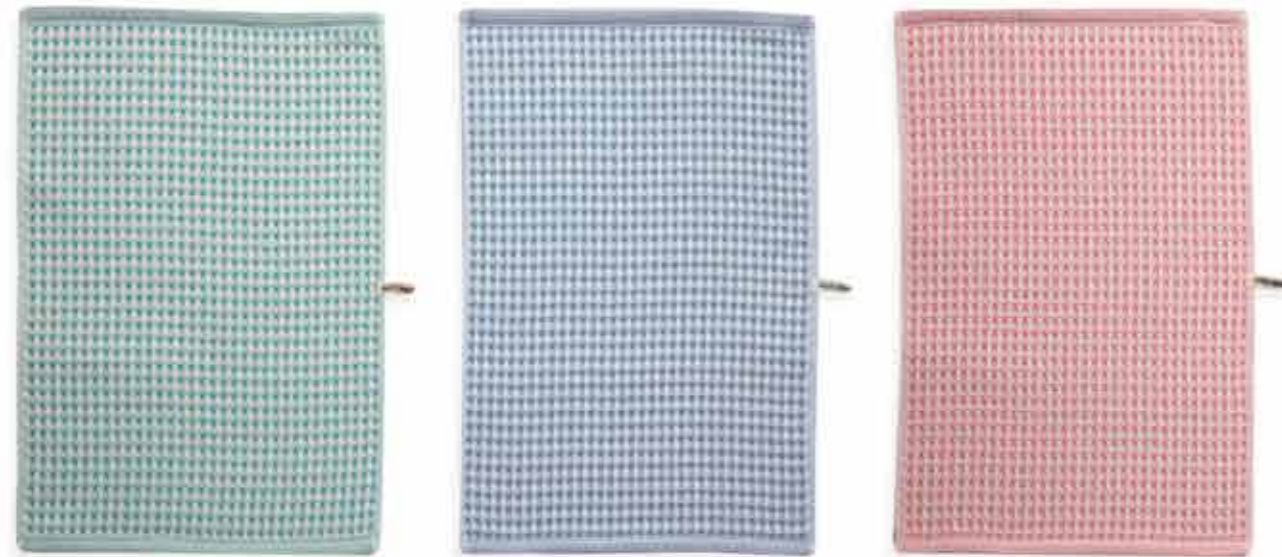

Runner, 45x150, 14,50€ ► **8,70€**

BEST PRICE

Beige

Grey

Yellow

Aqua

Blue

Pink