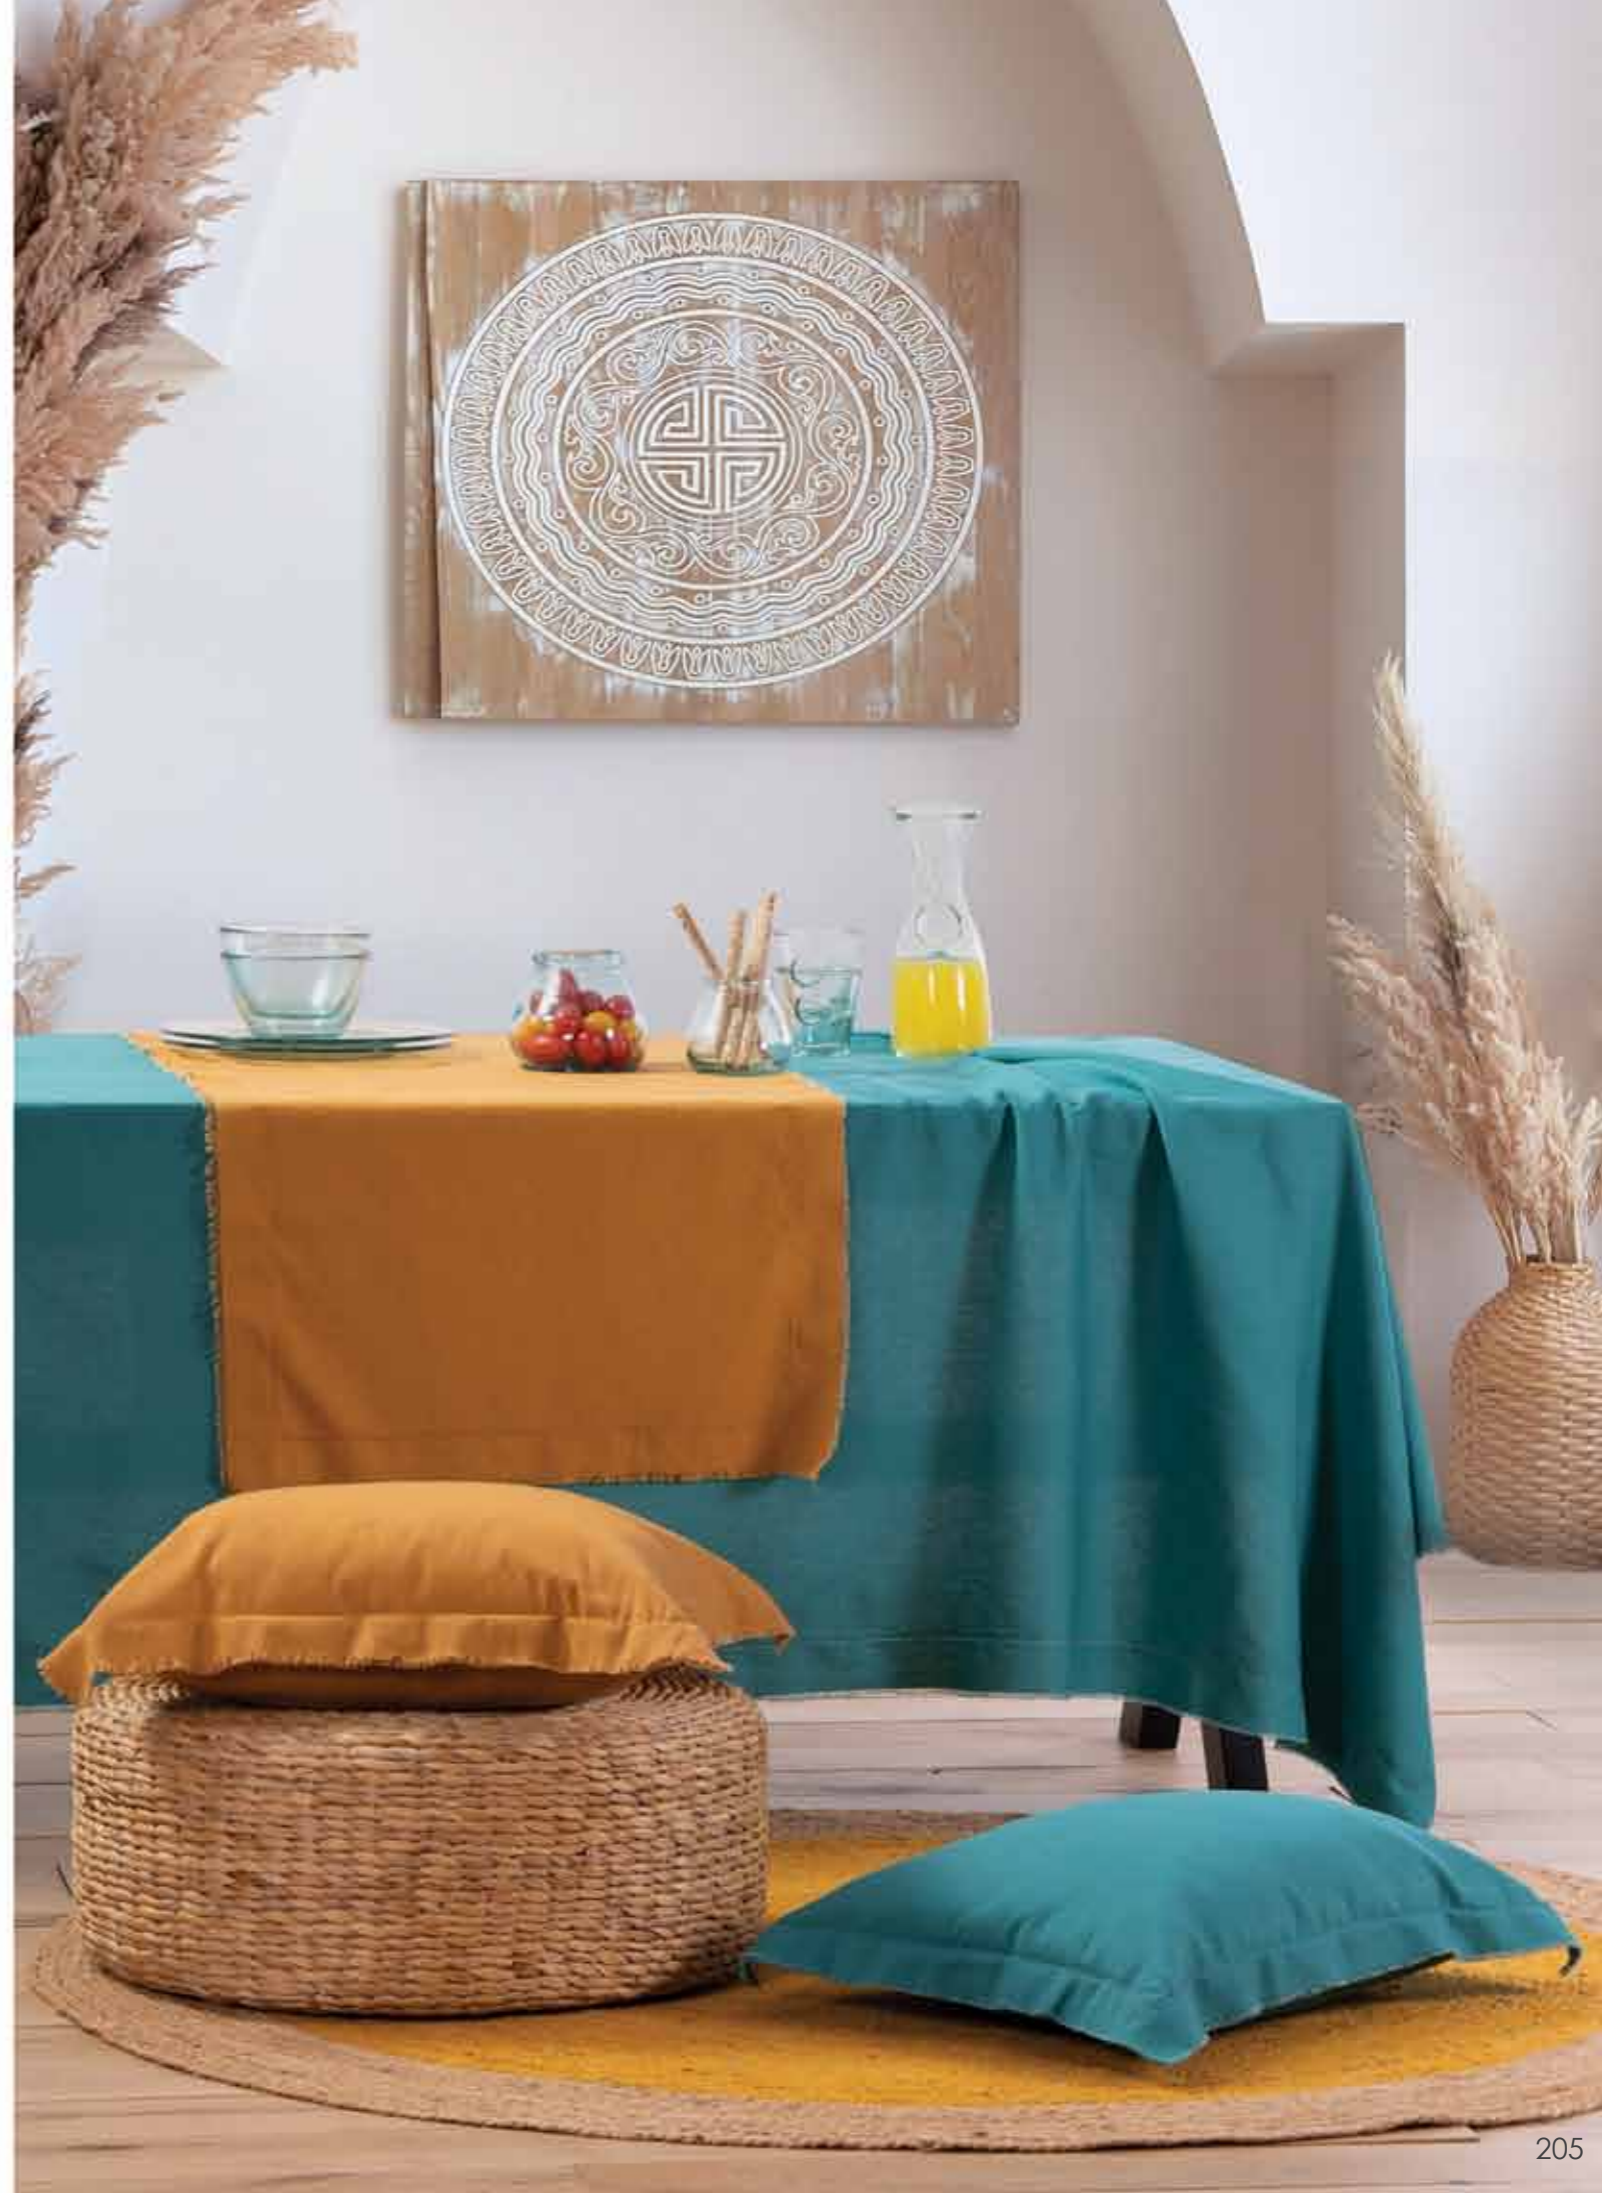

Runner, 45x150, 14,50€ ► **8,70€**

BEST PRICE

Beige

Grey

Yellow

Aqua

Blue

Pink