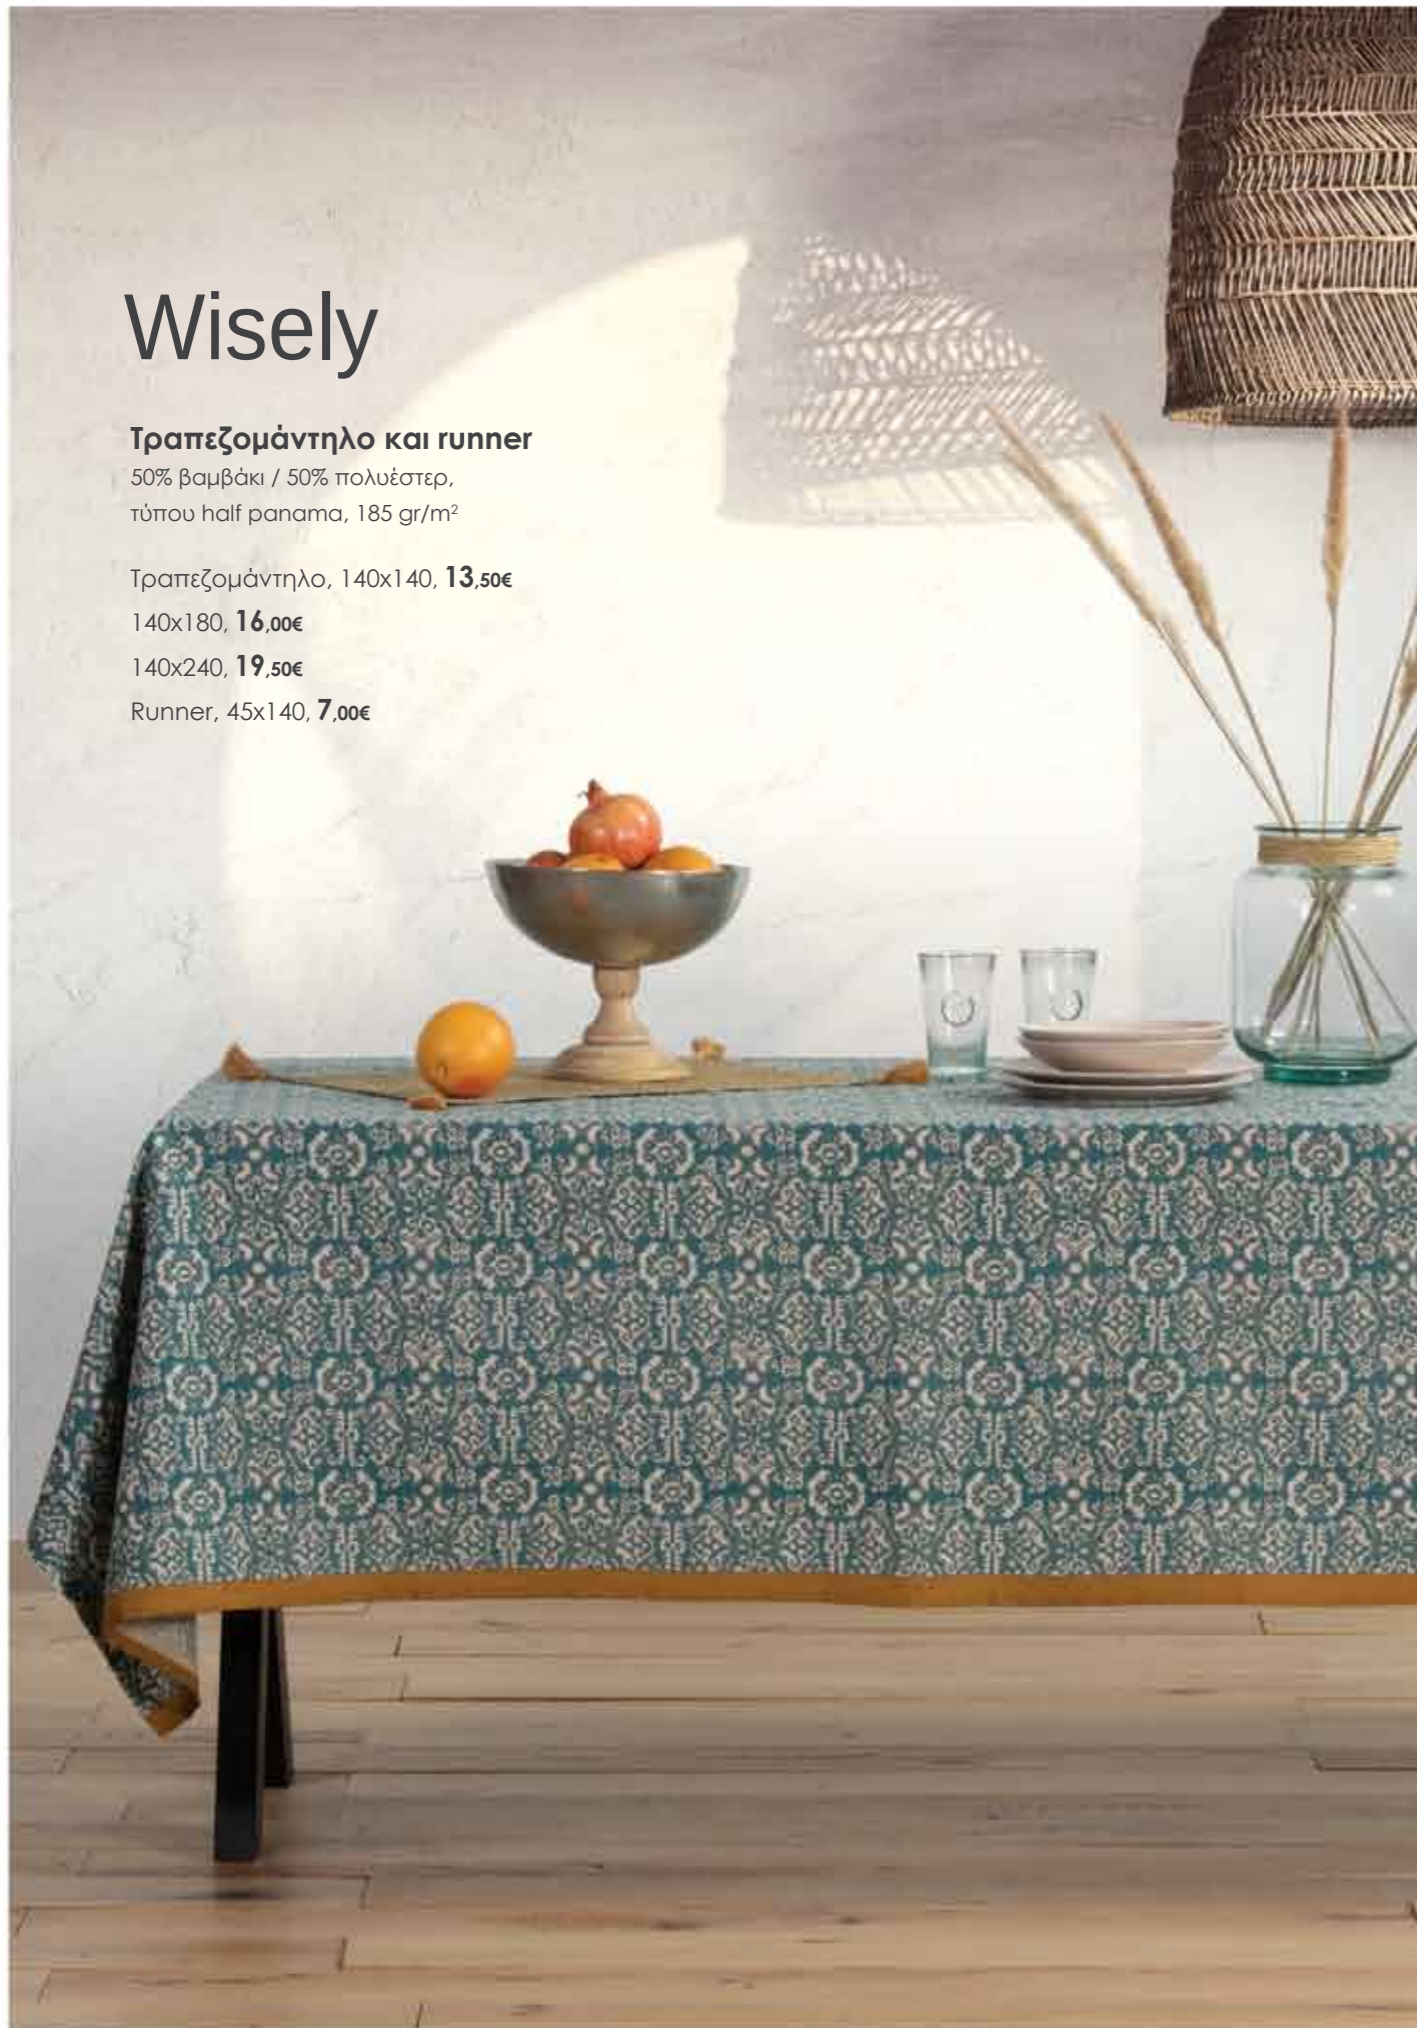

Wisely

Τραπεζομάντηλο και runner

50% βαμβάκι / 50% πολυέστερ,
τύπου half ranama, 185 gr/m²

Τραπεζομάντηλο, 140x140, **13,50€**

140x180, **16,00€**

140x240, **19,50€**

Runner, 45x140, **7,00€**

Σουπλά τυπωτό με φουντάκια, 2 όψεων, 33x48, **8,50€**